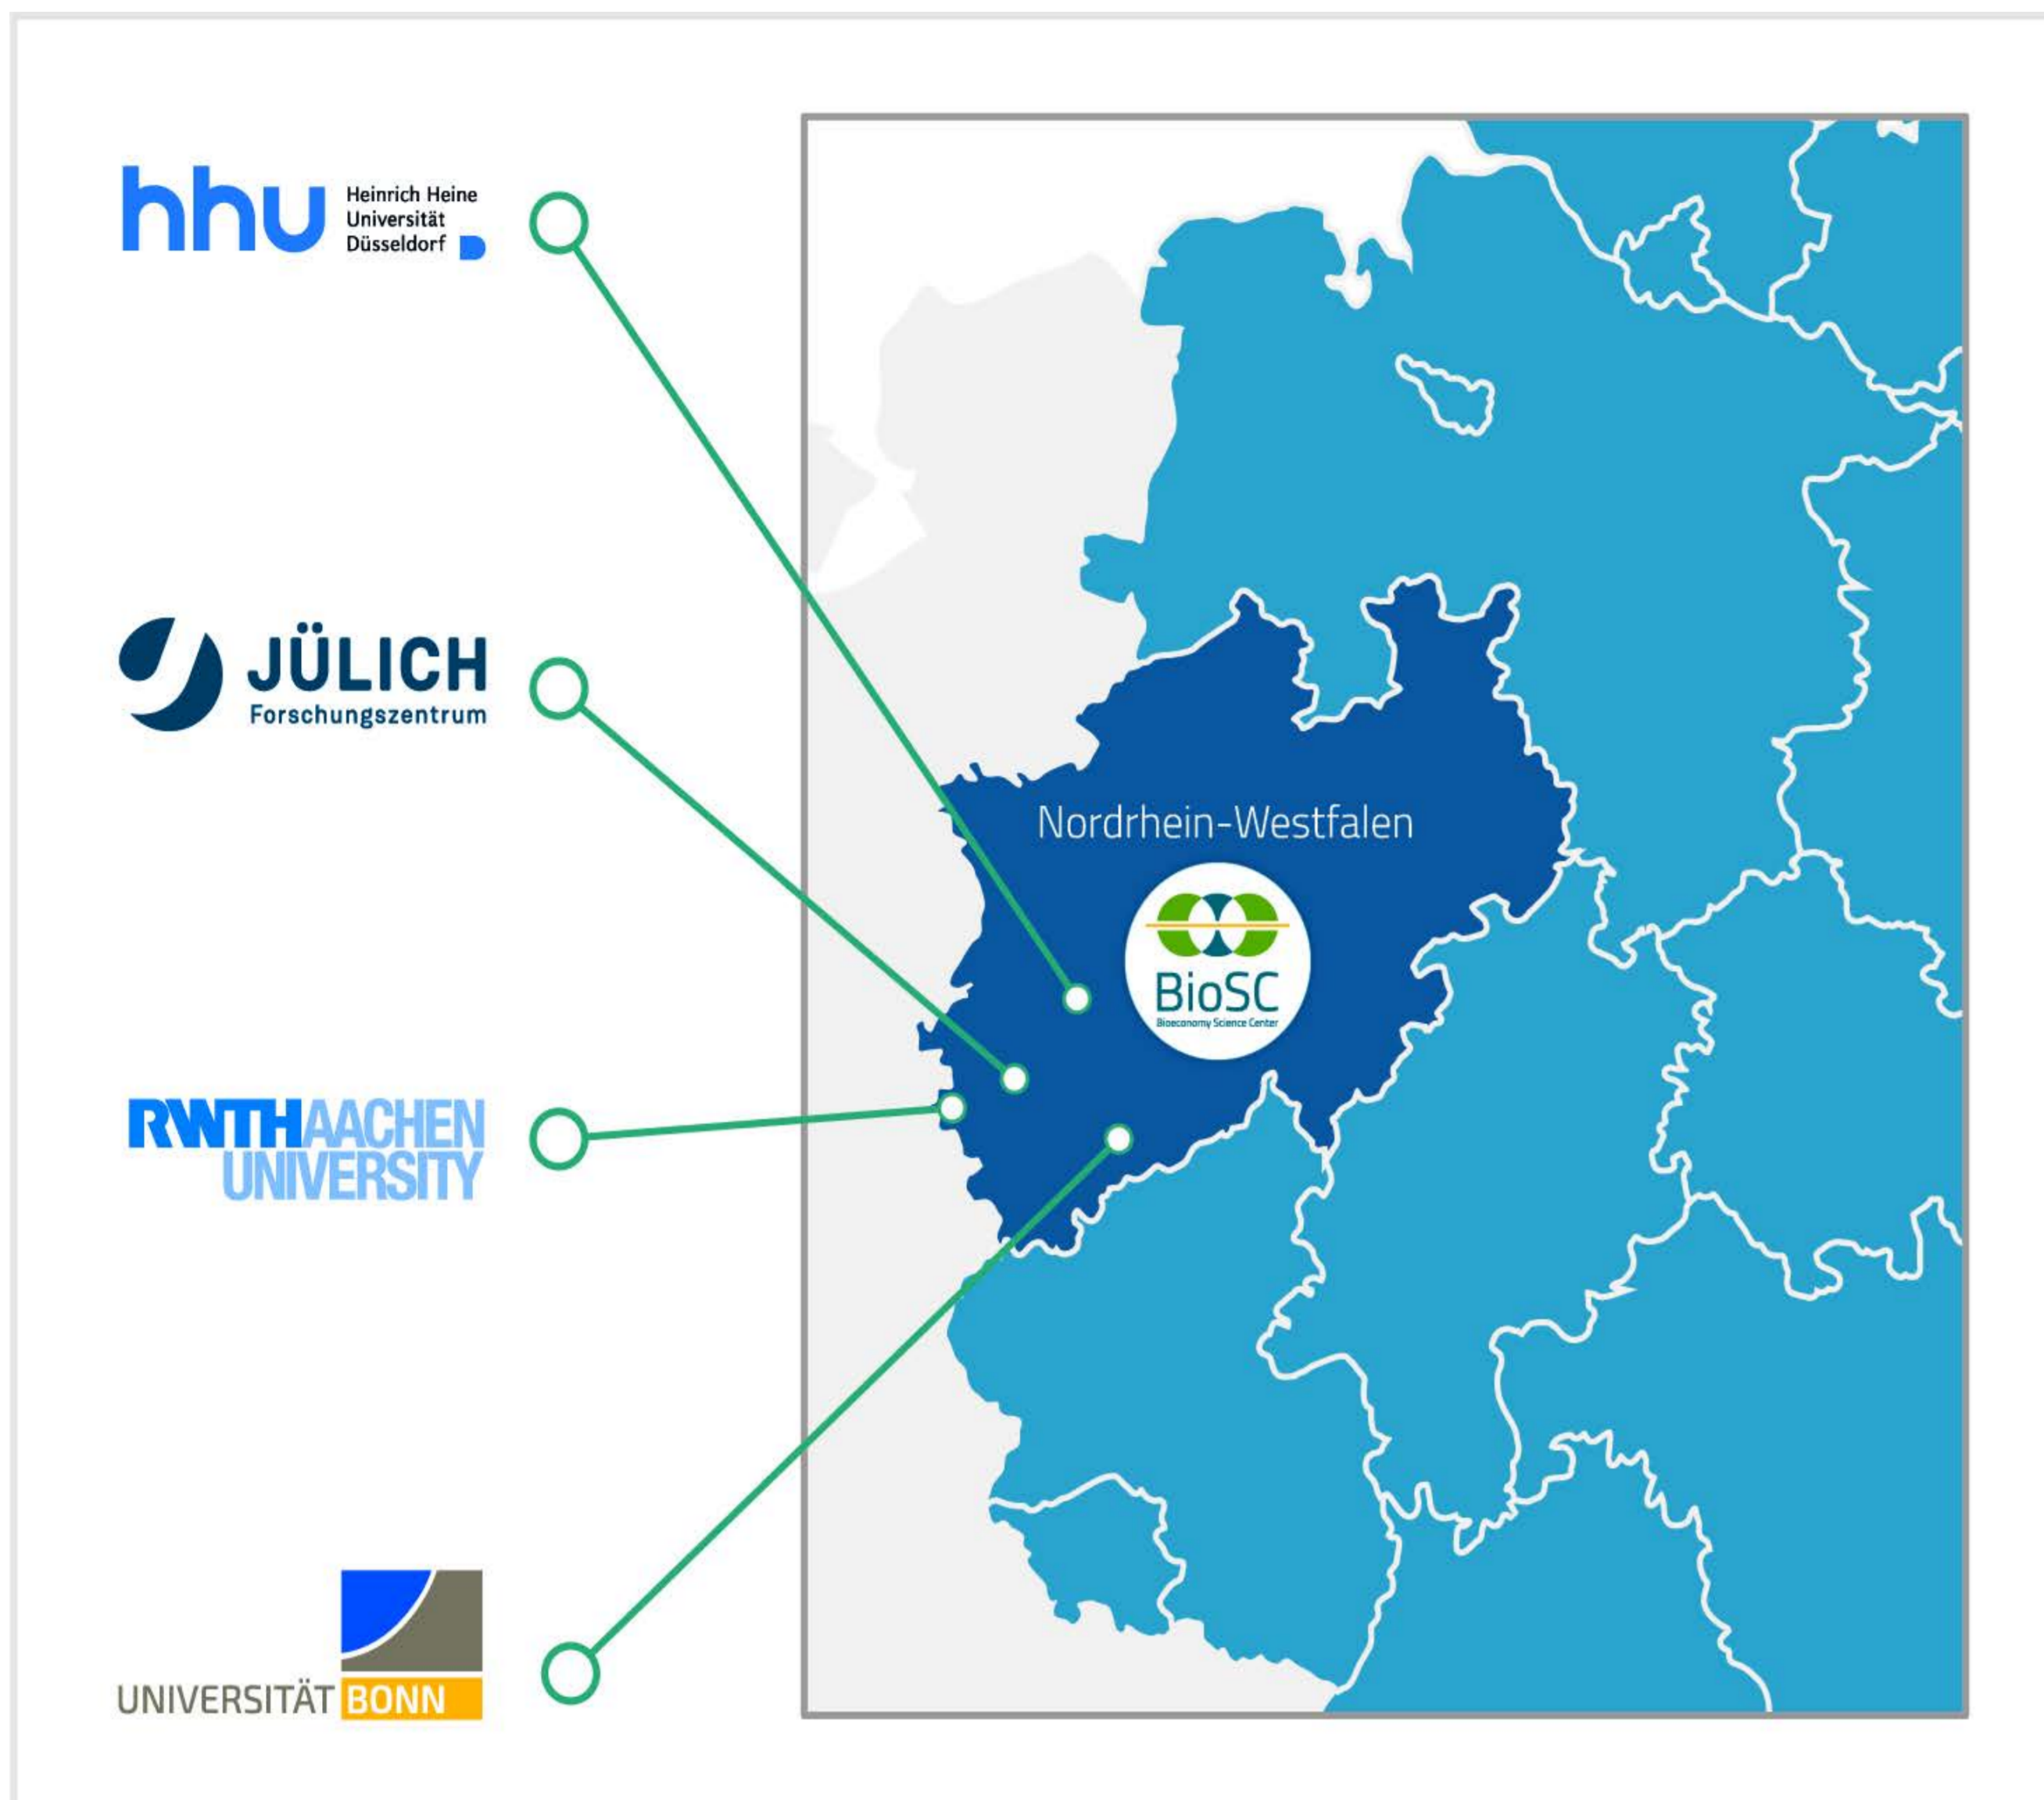

Bioeconomy Science Center

Forschen • Ausbilden • Vernetzen
Für eine nachhaltige Bioökonomie.

Das Bioeconomy Science Center (BioSC) bietet ein exzellentes, multidisziplinäres Forschungs- und Kooperationsnetzwerk zur Bioökonomie in Nordrhein-Westfalen und im Rheinischen Revier.

Im Forschungsverbund BioSC sind die relevanten Wissenschaftszweige, Kompetenzen und wissenschaftlichen Infrastrukturen zur Bereitstellung von Biomasse, biobasierten Produkten und Prozessen vorhanden. Ebenso werden wirtschaftliche Umsetzbarkeit, Transformationspfade und gesellschaftliche Akzeptanz bioökonomischer Konzepte erforscht.

Die Geschäftsstelle am Forschungszentrum Jülich koordiniert den Forschungsverbund und sein Kooperationsnetzwerk.

SCHLÜSSELKOMPETENZEN

- Bioökonomie Know-how
- Vernetzung und Integration verschiedener Disziplinen und Kompetenzen in Forschung und Ausbildung für nachhaltige, zirkuläre Bioökonomie
- Koordination multi-disziplinärer, standortübergreifender Verbundprojekte

ANGEBOT

- Forschungsverbund aus fast 70 Lehrstühlen mit breiter Bioökonomie-Kompetenz im Rheinischen Revier
- Anwendungsorientierte Forschung und moderne Technologieplattformen
- Studierende und Nachwuchskräfte mit disziplinärer Kompetenz plus Bioökonomie Know-how
- Forschungsk Kooperationen und Bioökonomiewissen